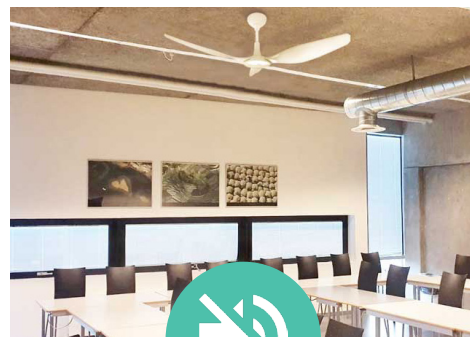

LYDLØS DRIFT

MINI har 6 hastighetsnivåer og styres via en brukervennlig fjernkontroll. Bladene er vinklet i 31°, noe som gir maksimal luft, men lydløs drift.