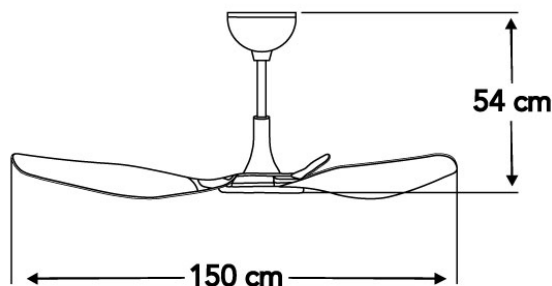

Diameter	1.5
Strømforbruk*	30 W
Luftytelse**	12.000 m³
Dekningsareal	100 m²
Kontroll	Fjernkontroll
Motor	BLDC
Materiale	ABS plast
Spenning	230 V

* Ved normal drift
** Ved maksimal drift