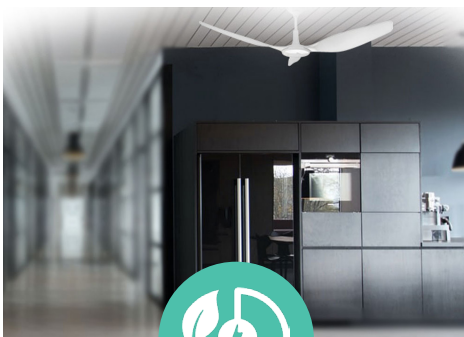

ENERGIEFFEKTIVITET

Strømforbruk ved normal drift er kun 30 watt. Til sammenligning bruker en gjennomsnittlig A/C-installasjon 1000 watt.