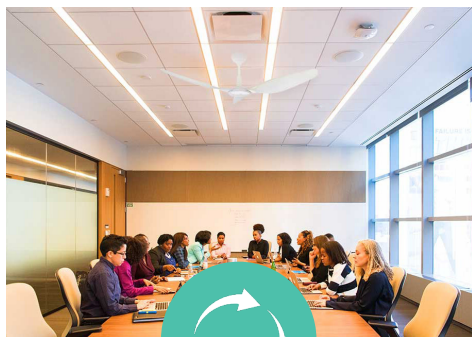

## BEDRE INNEKLIMA - PÅ EN KLIMAVENNLIG MÅTE

Northern Air® Mini er en liten hvit takvifte som styres med fjernkontroll. Den elegante viften er spesielt designet for å forbedre inneklimateet i mindre rom, som kantiner, klasserom og kontorer. MINI er en liten takvifte med en svært effektiv direktdrevet motor. Til tross for sin diameter på bare 1,5 meter og vekt på bare 6 kg. Likevel gir den maksimal ytelse for størrelsen.